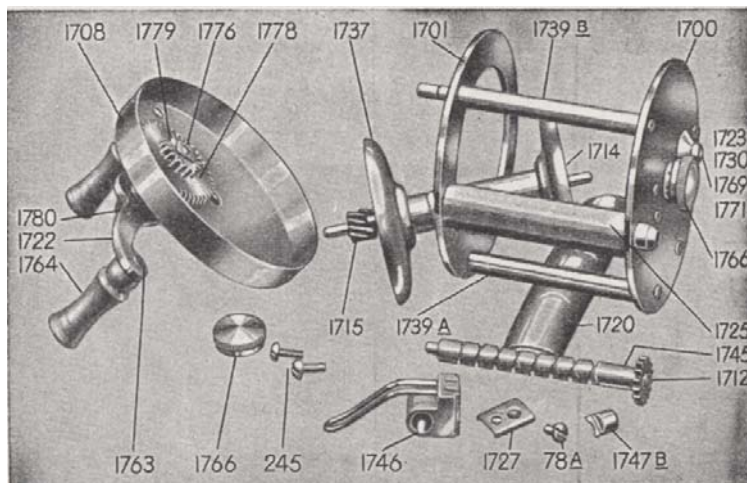

Samlarklubben Rullen

Record 1400

Reservdelstila

- | | |
|-------------------------|----------------------------|
| 1700 Gavelplatta V. | 1746 Linförare |
| 1701 Gavelplatta H | 1747 B Knivbult, enkel |
| 1708 Vevhusdosa | 1763 Stift f. handtag |
| 1712 Revspridarrev | 1764 Vevhandtag |
| 1714 Spärrhjul | 1766 Lagerkopp |
| 1715 Spoldrev | 1769 Spärrknapp |
| 1720 Hållare | 1771 Spärraxel |
| 1722 Vev | 1776 Axel f. huvuddrev |
| 1723 Spärrfjäder | 1778 Huvuddrev |
| 1725 Revspridarplåt | 1779 Mellandrev |
| 1727 Bricka f. knivbult | 1780 Vevmutter |
| 1730 Spärrhake | 1781 Pelare, kort, ej synl |
| 1737 Spole | 245 Pelarskruv 2 mm |
| 1739 A Pelare I | 247 Nit f. 1723 |
| 1739 B Pelare II | 78 A Skruv f. 1727 |
| 1745 Evighetsskruv | |