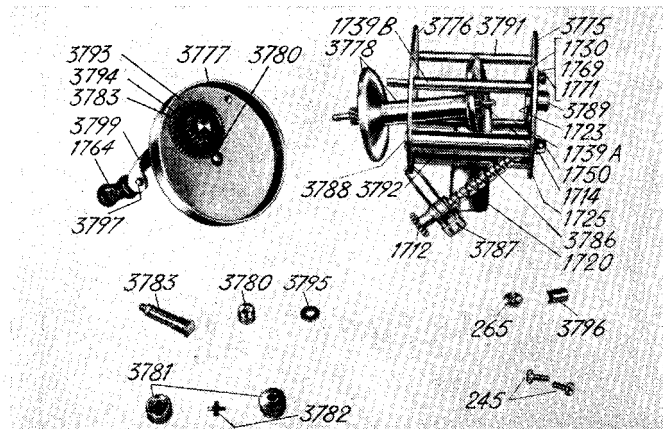

Samlarklubben Rullen

Record 1300

Reservdelslista

245	Pelarskruv 2 mm	3791	Pelare Kort
265	Skruv för linförare 3787	3792	Pelare Kort
1712	Drev för 3786	3793	Huvuddrev
1714	Spärrhjul	3794	Mellandrev
1720	Fotplatta	3795	Lagerbricka
1723	Spärrfjäder	3796	Knivbult 0
1725	Revspridarplåt	3797	Stift för handtag fl
1730	Spärrhake	3799	Vev, komplett 3
1739A	Pelare 1		
1739B	Pelare 2		
1750	Lagring för 3786		
1764	Vevhandtag		
1769	Spärrknapp		
1771	Spärraxel		
3775	Gavelplatta V		
3776	Gavelplatta H		
3777	Vevhusdosa		
3778	Spole med fast drev		
3780	Axellagring H.		
3781	Lagerkopp		
3782	Fjäderbricka		
3783	Bom för 3793		
3785	Vevmutter		
3786	Evighetsskruv		
3787	Linförare		
3788	Lagring för 3786		
3789	Axellagring V.		