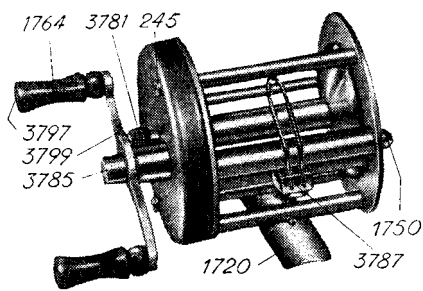

Samlarklubben Rullen

Record 1300

Reservdelslista

245	Pelarskruv 2 mm	3791	Pelare Kort
265	Skruv för linförare 3787	3792	Pelare Kort
1712	Drev för 3786	3793	Huvuddrev
1714	Spärrhjul	3794	Mellandrev
1720	Fotplatta	3795	Lagerbricka
1723	Spärrfjäder	3796	Knivbult 0
1725	Revspridarplåt	3797	Stift för handtag fl
1730	Spärrhake	3799	Vev, komplett 3
1739A	Pelare 1		
1739B	Pelare 2		
1750	Lagring för 3786		
1764	Vevhandtag		
1769	Spärrknapp		
1771	Spärraxel		
3775	Gavelplatta V		
3776	Gavelplatta H		
3777	Vevhusdosa		
3778	Spole med fast drev		
3780	Axellagring H.		
3781	Lagerkopp		
3782	Fjäderbricka		
3783	Bom för 3793		
3785	Vevmutter		
3786	Evighetsskruv		
3787	Linförare		
3788	Lagring för 3786		
3789	Axellagring V.		