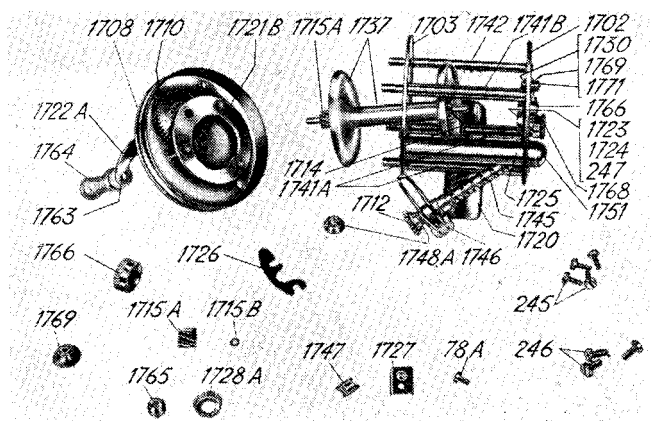

## Record 1500, 1550, 1600

### Reservdelstlista

78A	Skruv för 1727	1745	Evighetsskruv
245	Pelarskruv 2 mm	1746	Linförare f. 1500-1550
246	Bryggskruv 2,6 mm	1746	Linförare f. 1600
247	Nit t. 1723	1747	Knivbult
1702	Gavelplatta V	1748A	Lagring för 1745
1703	Gavelplatta H	1751	Lagerkuts för 1745
1708	Vevhusdosa	1759	Vevmutter
1710	Huvuddrev	1760	Vevkuts
1712	Revspridardrev	1763	Stift för handtag
1714	Spärrhjul	1764	Vevhandtag
1715A	Spoldrev	1765	Axellagring
1715B	Låsring t. 1715	1766	Lagerkopp
1720	Fotplatta	1768	Bromsskruv
1721B	Brygga	1769	Spärrknapp
1722A	Vev, komplett	1771	Spörraxell
1723	Spärrfjäder	1773	Stiff för 17261
1724	Bromsfjäder för 1550-1600		
1725	Revspridarplåt för 1500-1550		
1725	Revspridarplåt för 1600		
1726	Låsskiva för 1745		
1727	Bricka för knivbult		
1728A	Fjäderbricka t. 1765		
1730	Spärrhake		
1737	Spole		
1741A	Pelarel		
1741B	Pelare 11		
1742	Pelare III		