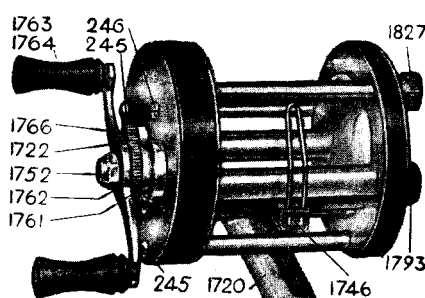

SamlarKlubben Rullen

Record Super 2500

Reservdelslista

78A	Skruv f. 1727	1734	Fjäderbricka I	1805	Gavelring Vänster
245	Pelarskruv 2 mm	1735	Fjäderbricka II	1806	Lagerhylsa
246	Bryggskruv 2,6 mm	1738	Spole	1827	Gavelmutter
247	Nit f. 1723	1745	Evighetsskruv	1844	Klutchar
1710	Huvuddrev	1746	Linförare	1965	Gavelplatta V. y
1713	Revspridardrev	1747	Knivbult	1966	Gavelplatta H. i
1714	Spärrhjul	1759	Vevmutter	1970	Pelare I
1715	Spoldrev	1761	Vevkuts	1971	Pelare II
1720	Hållare	1762	Bromshylsa	1972	Pelare III
1721	Brygga	1763	Stift f. handtag	1973	Pelare IV
1722	Vev	1764	Vevhandtag	1974	Klutcharm
1722C	Vev, lättmetall	1766	Lagerkropp	1976	Gavelplatta V. I
1723	Spärrfjäder	1769	Spärrknapp (ej synlig)	1977	Gavelplatta H. y
1725	Revspridarplåt	1771	Spärraxel		
1727	Bricka f. knivbult	1783A	Låsring f. 1761		
1730	Spärrhake	1783B	Låsring f. 1762		
1731	Bromsbricka I	1793	Lagermutter		
1732	Bromsbricka II	1794	Lagring f. 1745		
1733	Bromsbricka III	1804	Gavelring Höger		