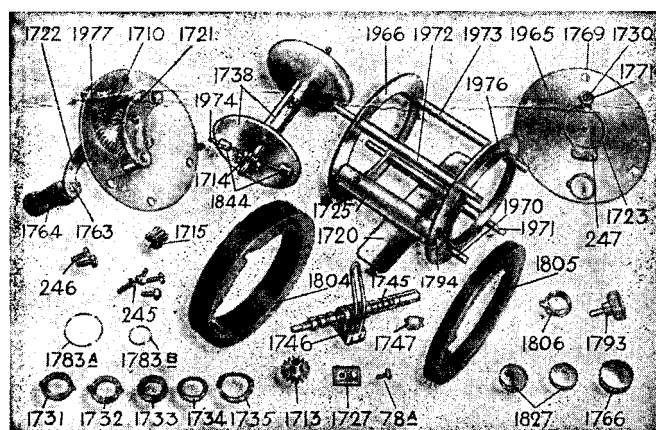

SamlarKlubben Rullen

Record Super 2500

Reservdelslista

78A	Skruv f. 1727	1734	Fjäderbricka I	1805	Gavelring Vänster
245	Pelarskruv 2 mm	1735	Fjäderbricka II	1806	Lagerhylsa
246	Bryggskruv 2,6 mm	1738	Spole	1827	Gavelmutter
247	Nit f. 1723	1745	Evighetsskruv	1844	Klutchar
1710	Huvuddrev	1746	Linförare	1965	Gavelplatta V. y
1713	Revspridardrev	1747	Knivbult	1966	Gavelplatta H. i
1714	Spärrhjul	1759	Vevmutter	1970	Pelare I
1715	Spoldrev	1761	Vevkuts	1971	Pelare II
1720	Hållare	1762	Bromshylsa	1972	Pelare III
1721	Brygga	1763	Stift f. handtag	1973	Pelare IV
1722	Vev	1764	Vevhandtag	1974	Klutcharm
1722C	Vev, lättmetall	1766	Lagerkropp	1976	Gavelplatta V. I
1723	Spärrfjäder	1769	Spärrknapp (ej synlig)	1977	Gavelplatta H. y
1725	Revspridarplåt	1771	Spärraxel		
1727	Bricka f. knivbult	1783A	Låsring f. 1761		
1730	Spärrhake	1783B	Låsring f. 1762		
1731	Bromsbricka I	1793	Lagermutter		
1732	Bromsbricka II	1794	Lagring f. 1745		
1733	Bromsbricka III	1804	Gavelring Höger		