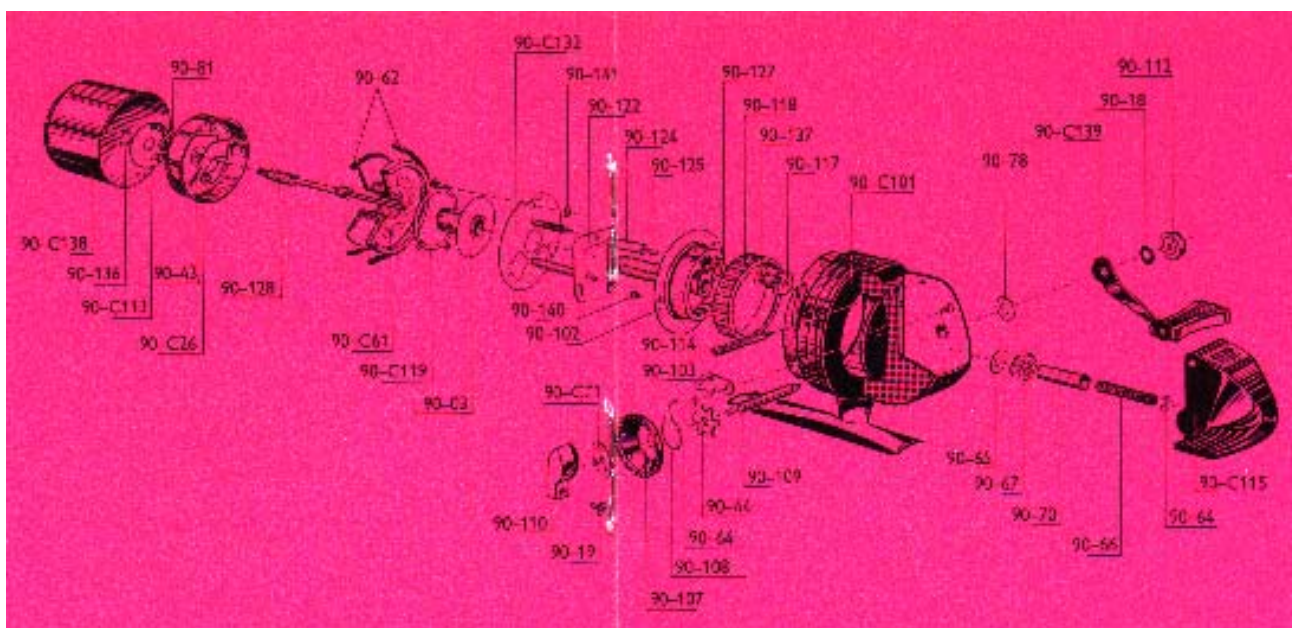

### Reservdelslista

90-C-101	Vevhus	90-141	Mutter
90-102	Fundament	90-03	Släde
90-103	Backspärr	90-18	Låsbricka
90-107	Huvuddrev	90-19	Skruv f. sliden
90-108	Medbringarefjäder	90-C-26	Mellankåpa kompl
90-109	Vevaxel	90-43	Medbringarefjäder
90-110	Slid	90-44	Spärrhjul
90-112	Vevmutter	90-C-61	Spole
90-C-113	Bromsskiva	90-62	Borste
90-114	Skruv	90-64	Axellås, mindre
90-C-115	Knapp	90-65	Medbringarebricka
90-117	Bromsdrev	90-66	Centrumfjäder
90-118	Inställningsring	90-67	Drev
90-C-119	Dragplåt	90-70	Slidlager
90-122	Vippbrygga	90-C-71	Mutter
90-124	Bromsdrag	90-78	Lagerbricka
90-125	Dragstopp	90-81	Mjukbromsfjäder
90-127	Bricka	90-76	Nyckel, ej illustrerad
90-128	Huvudaxel		
90-C-132	Sköld		
90-136	Låsring		
90-137	Axellås, större		
90-C-138	Kåpa		
90-C-139	Vev		
90-140	Fundamentskruv		